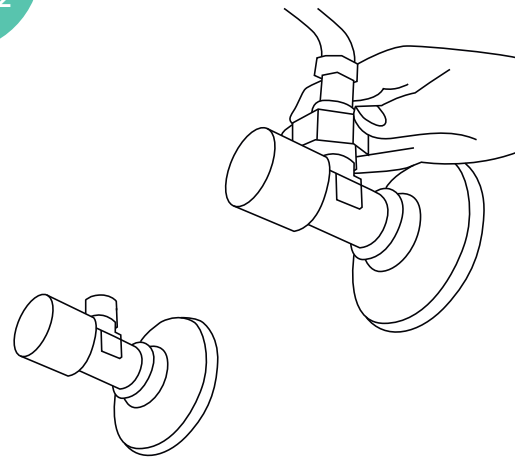

Прежде чем приступать к монтажу смесителя, необходимо установить на трубы подводки горячей и холодной воды фильтры механической очистки (если они не были установлены ранее). Фильтры прикручивают к разводной трубе, либо перед входом гибкого шланга смесителя, либо там, где находятся перепускные краны.

3.2

Подсоединиться к водопроводу.

3.3