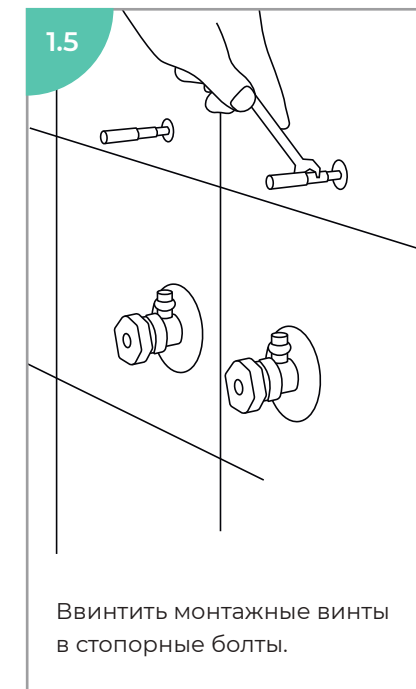

Установка умывальника

Перед началом работ не забудьте отключить воду! Запорный вентиль находится на подающей водопроводной трубе.

Для установки умывальника потребуются следующие инструменты и материалы

- разводной гаечный ключ;
- дрель;
- сверло по бетону;
- уровень;
- молоток;
- керн;
- отвертка с насадками;
- лента «фум» (для уплотнения резьбовых соединений);
- стопорный болт (2 шт.);
- монтажный винт (2 шт.);
- пластиковый фитинг (2 шт.).

Шаг 1. Предварительное крепление умывальника к стене

1.1

Приставить к стене пьедестал и умывальник. Отбалансировать умывальник по уровню.

1.2

Отметить на стене расположение установочных отверстий умывальника и убрать умывальник и пьедестал.

1.3

Сверлом по бетону сделать отверстия в стене и забить в них стопорные болты.

1.4

Чтобы сверло не «танцевало» по плитке во время сверления, сделать в отмеченных местах на плитке сколы, с помощью керна и молотка.