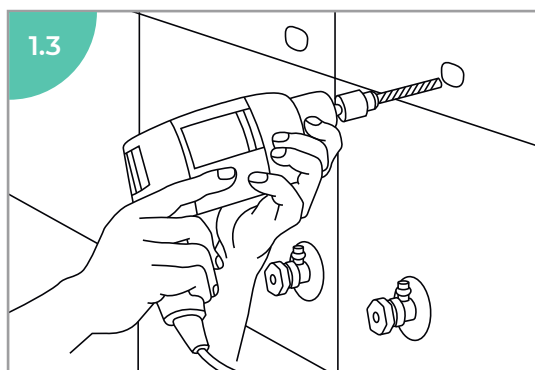

Установка умывальника

Перед началом работ не забудьте отключить воду! Запорный вентиль находится на подающей водопроводной трубе.

Для установки умывальника потребуются следующие инструменты и материалы

- разводной гаечный ключ;
- дрель;
- сверло по бетону;
- уровень;
- молоток;
- керн;
- отвертка с насадками;
- лента «фум» (для уплотнения резьбовых соединений);
- стопорный болт (2 шт.);
- монтажный винт (2 шт.);
- пластиковый фитинг (2 шт.).

Шаг 1. Предварительное крепление умывальника к стене

1.1

Приставить к стене пьедестал и умывальник. Отбалансировать умывальник по уровню.

1.2

Отметить на стене расположение установочных отверстий умывальника и убрать умывальник и пьедестал.

1.3

Сверлом по бетону сделать отверстия в стене и забить в них стопорные болты.

1.4

Чтобы сверло не «танцевало» по плитке во время сверления, сделать в отмеченных местах на плитке сколы, с помощью керна и молотка.

1.5

Ввинтить монтажные винты в стопорные болты.

1.6

Установить умывальник на установочные винты, а пластиковые фитинги предварительно закрепить с помощью гаек. Окончательно выверить место расположения умывальника уровнем и затянуть гайки.