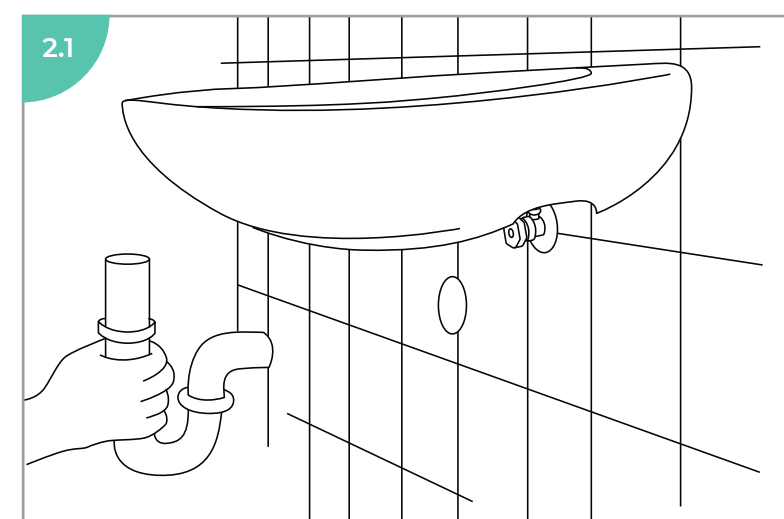

1.3

Сверлом по бетону сделать отверстия в стене и забить в них стопорные болты.

1.4

Чтобы сверло не «танцевало» по плитке во время сверления, сделать в отмеченных местах на плитке сколы, с помощью керна и молотка.

1.5

Ввинтить монтажные винты в стопорные болты.

1.6

Установить умывальник на установочные винты, а пластиковые фитинги предварительно закрепить с помощью гаек. Окончательно выверить место расположения умывальника уровнем и затянуть гайки.

Ни в коем случае нельзя сильно перетягивать гайки – умывальник может лопнуть, достаточно прикрутить настолько, чтобы он не шатался.

2.1

Шаг 2. Подсоединение умывальника к канализации

Подсоединить сливной сифон к умывальнику через резиновые прокладки. Отводную трубу сифона с уплотнительным кольцом вставить в раструб канализационной трубы.