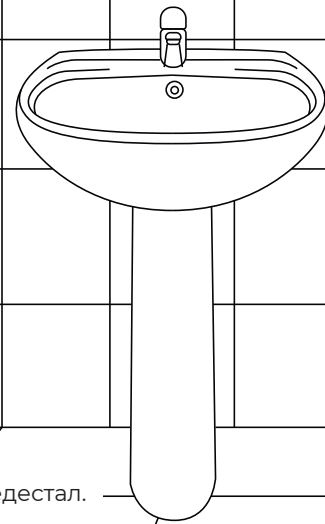

Установить пьедестал.