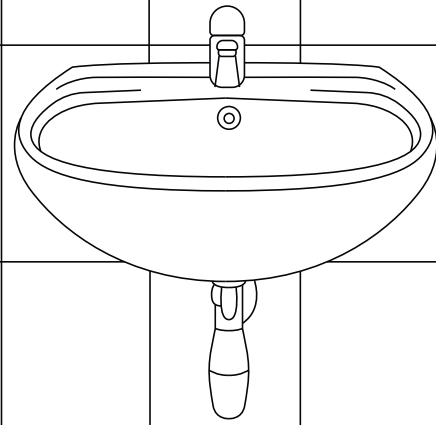

Установка умывальника

Перед началом работ не забудьте отключить воду! Запорный вентиль находится на подающей водопроводной трубе.

Для установки умывальника потребуются следующие инструменты и материалы

- разводной гаечный ключ;
- дрель;
- сверло по бетону;
- уровень;
- молоток;
- керн;
- отвертка с насадками;
- лента «фум» (для уплотнения резьбовых соединений);
- стопорный болт (2 шт.);
- монтажный винт (2 шт.);
- пластиковый фитинг (2 шт.).

1.5

Ввинтить монтажные винты в стопорные болты.

1.6

Установить умывальник на установочные винты, а пластиковые фитинги предварительно закрепить с помощью гаек. Окончательно выверить место расположения умывальника уровнем и затянуть гайки.

Ни в коем случае нельзя сильно перетягивать гайки – умывальник может лопнуть, достаточно прикрутить настолько, чтобы он не шатался.

2.1

Шаг 2. Подсоединение умывальника к канализации

Подсоединить сливной сифон к умывальнику через резиновые прокладки. Отводную трубу сифона с уплотнительным кольцом вставить в раструб канализационной трубы.

Шаг 3. Окончательная сборка умывальника

3.1

Прежде чем приступать к монтажу смесителя, необходимо установить на трубы подводки горячей и холодной воды фильтры механической очистки (если они не были установлены ранее). Фильтры прикручивают к разводной трубе, либо перед входом гибкого шланга смесителя, либо там, где находятся перепускные краны.