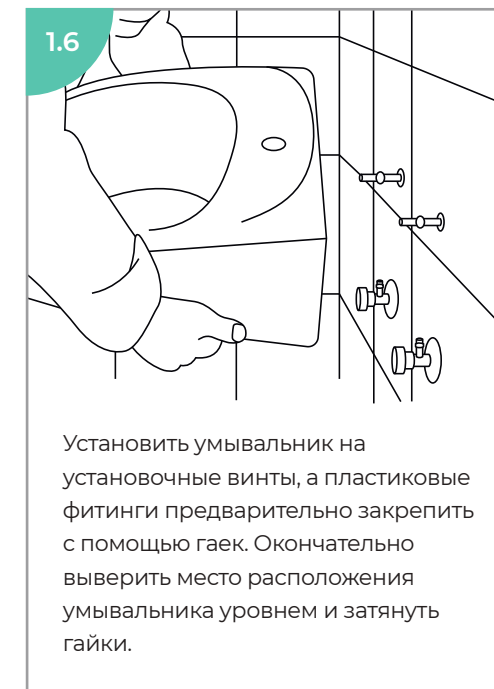

Установка умывальника

Перед началом работ не забудьте отключить воду! Запорный вентиль находится на подающей водопроводной трубе.

Для установки умывальника потребуются следующие инструменты и материалы

- разводной гаечный ключ;
- дрель;
- сверло по бетону;
- уровень;
- молоток;
- керн;
- отвертка с насадками;
- лента «фум» (для уплотнения резьбовых соединений);
- стопорный болт (2 шт.);
- монтажный винт (2 шт.);
- пластиковый фитинг (2 шт.).

Шаг 1. Предварительное крепление умывальника к стене

1.1

Приставить к стене пьедестал и умывальник. Отбалансировать умывальник по уровню.

1.2

Отметить на стене расположение установочных отверстий умывальника и убрать умывальник и пьедестал.

1.3

Сверлом по бетону сделать отверстия в стене и забить в них стопорные болты.

1.4

Чтобы сверло не «танцевало» по плитке во время сверления, сделать в отмеченных местах на плитке сколы, с помощью керна и молотка.

1.5

Ввинтить монтажные винты в стопорные болты.

1.6

Установить умывальник на установочные винты, а пластиковые фитинги предварительно закрепить с помощью гаек. Окончательно выверить место расположения умывальника уровнем и затянуть гайки.